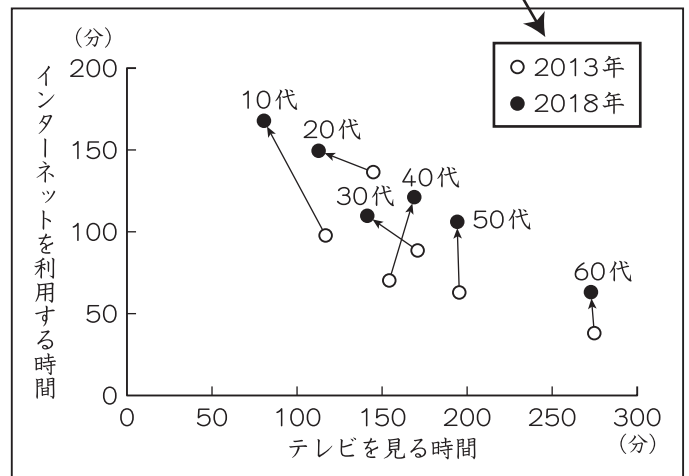

訂正

フォローアップ講座 11月号 小6

公中検模試2021年11月号フォローアップ講座小6において、資料の誤りがございました。
下記の通り、訂正の上、お詫び申し上げます。

フォローアップ講座 小6 2ページ 資料1 凡例

誤

資料1 2013年と2018年における
年代別テレビ・インターネットの
平日1日当たりの利用時間の変化

(総務省資料から作成)

正

資料1 2013年と2018年における
年代別テレビ・インターネットの
平日1日当たりの利用時間の変化

(総務省資料から作成)