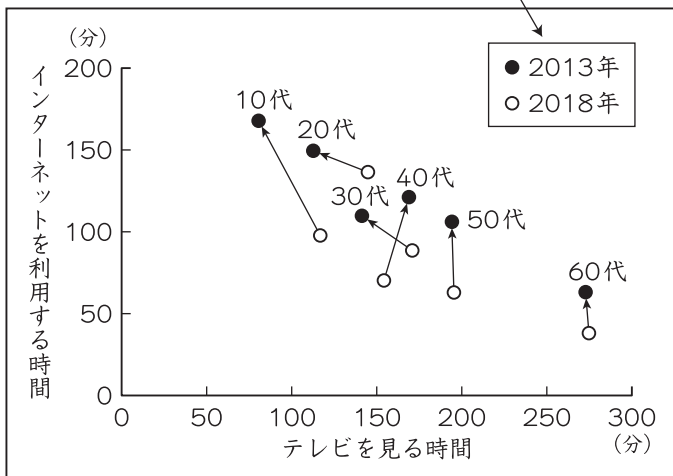

訂正

フォローアップ講座 11月号 小6

公中検模試2021年11月号フォローアップ講座小6において、資料の誤りがございました。
下記の通り、訂正の上、お詫び申し上げます。

フォローアップ講座 小6 2ページ 資料1 凡例

誤

資料1 2013年と2018年における
年代別テレビ・インターネットの
平日1日当たりの利用時間の変化

(総務省資料から作成)

正

資料1 2013年と2018年における
年代別テレビ・インターネットの
平日1日当たりの利用時間の変化

(総務省資料から作成)